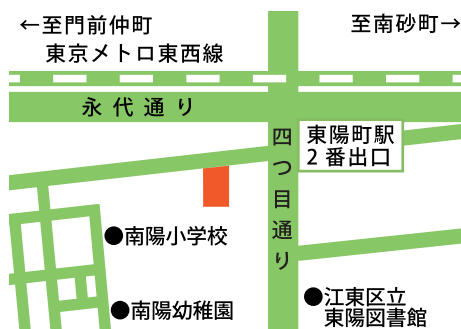

事業所

東京営業所

〒135-0016

東京都江東区東陽2-5-12 1F

TEL:03(6458)4781

FAX:03(6458)4782

URL:<http://777aaa.jp>

<http://bunpoushi.net> (分包紙)

Mail:info@777aaa.jp

info@bunpoushi.net (分包紙)

東京メトロ東西線東陽駅2番出口より徒歩1分

中国工場 東莞市三恩玩具礼品有限公司

中国広東省莞市寮歩鎮向西村進士路56号

56#Jinshi-Lu,Xiangxicun,Liaobu,Dongguan,
Guangdong,China 523383

TEL:0769(8256)5336